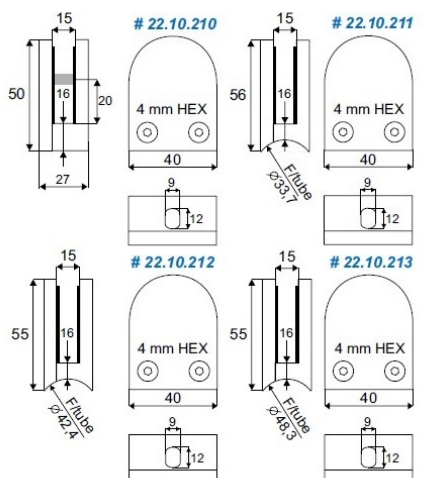

PRODUCT SHEET

Description:

Glass Clamp "Oval-S" 40x55x27mm, SS304-Brushed, ø48,3mm Tube, 6-10,76mm Glass Thickness, No Safety Pin & No Cushions

Item number:

22.10.213-9

Units	Box	Carton	HS Code	Barcode
Pcs.	50	100	8302419000	
5704866083423				

MODEL "OVAL-S"	Glass thickness	Glass Type	Cushion mm	Item numbers	
	6	mono	5 + 5	22.10.217	+ 22.10.217
	6,76	Lam.	4 + 5	22.10.216	+ 22.10.217
	8	mono	4 + 4	22.10.216	+ 22.10.216
	8,76	Lam.	3 + 4	22.10.215	+ 22.10.216
	10	mono	3 + 3	22.10.215	+ 22.10.215
	10,76	Lam.	2 + 3	22.10.214	+ 22.10.215